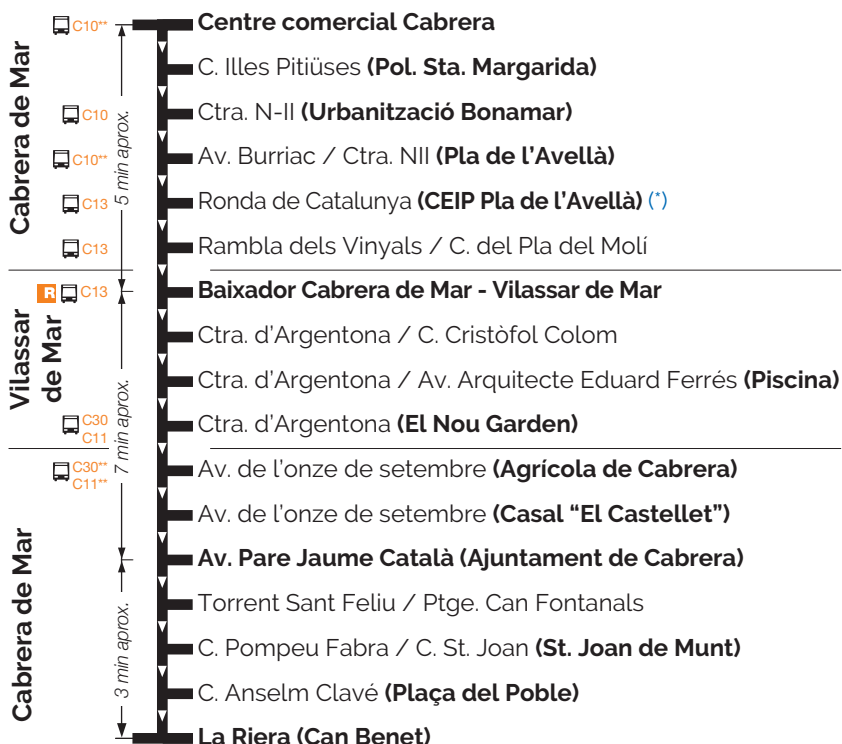

El compliment d'aquests horaris està subjecte a les incidències i contratemps de la via pública.

10/2020

Generalitat de Catalunya
Transports públics

ATM Àrea de Barcelona
Autoritat del Transport
Metropolità

Google play App Store

Centre comercial Cabrera - Cabrera de Mar Servei Urbà

(*) Aquestes expedicions arriben fins a la porta de l'escola del Pla de l'Avellà

** NOTA: línia amb parada propra

Horari

C. Comercial Cabrera - Baixador Cabrera - La Riera (Can Benet)